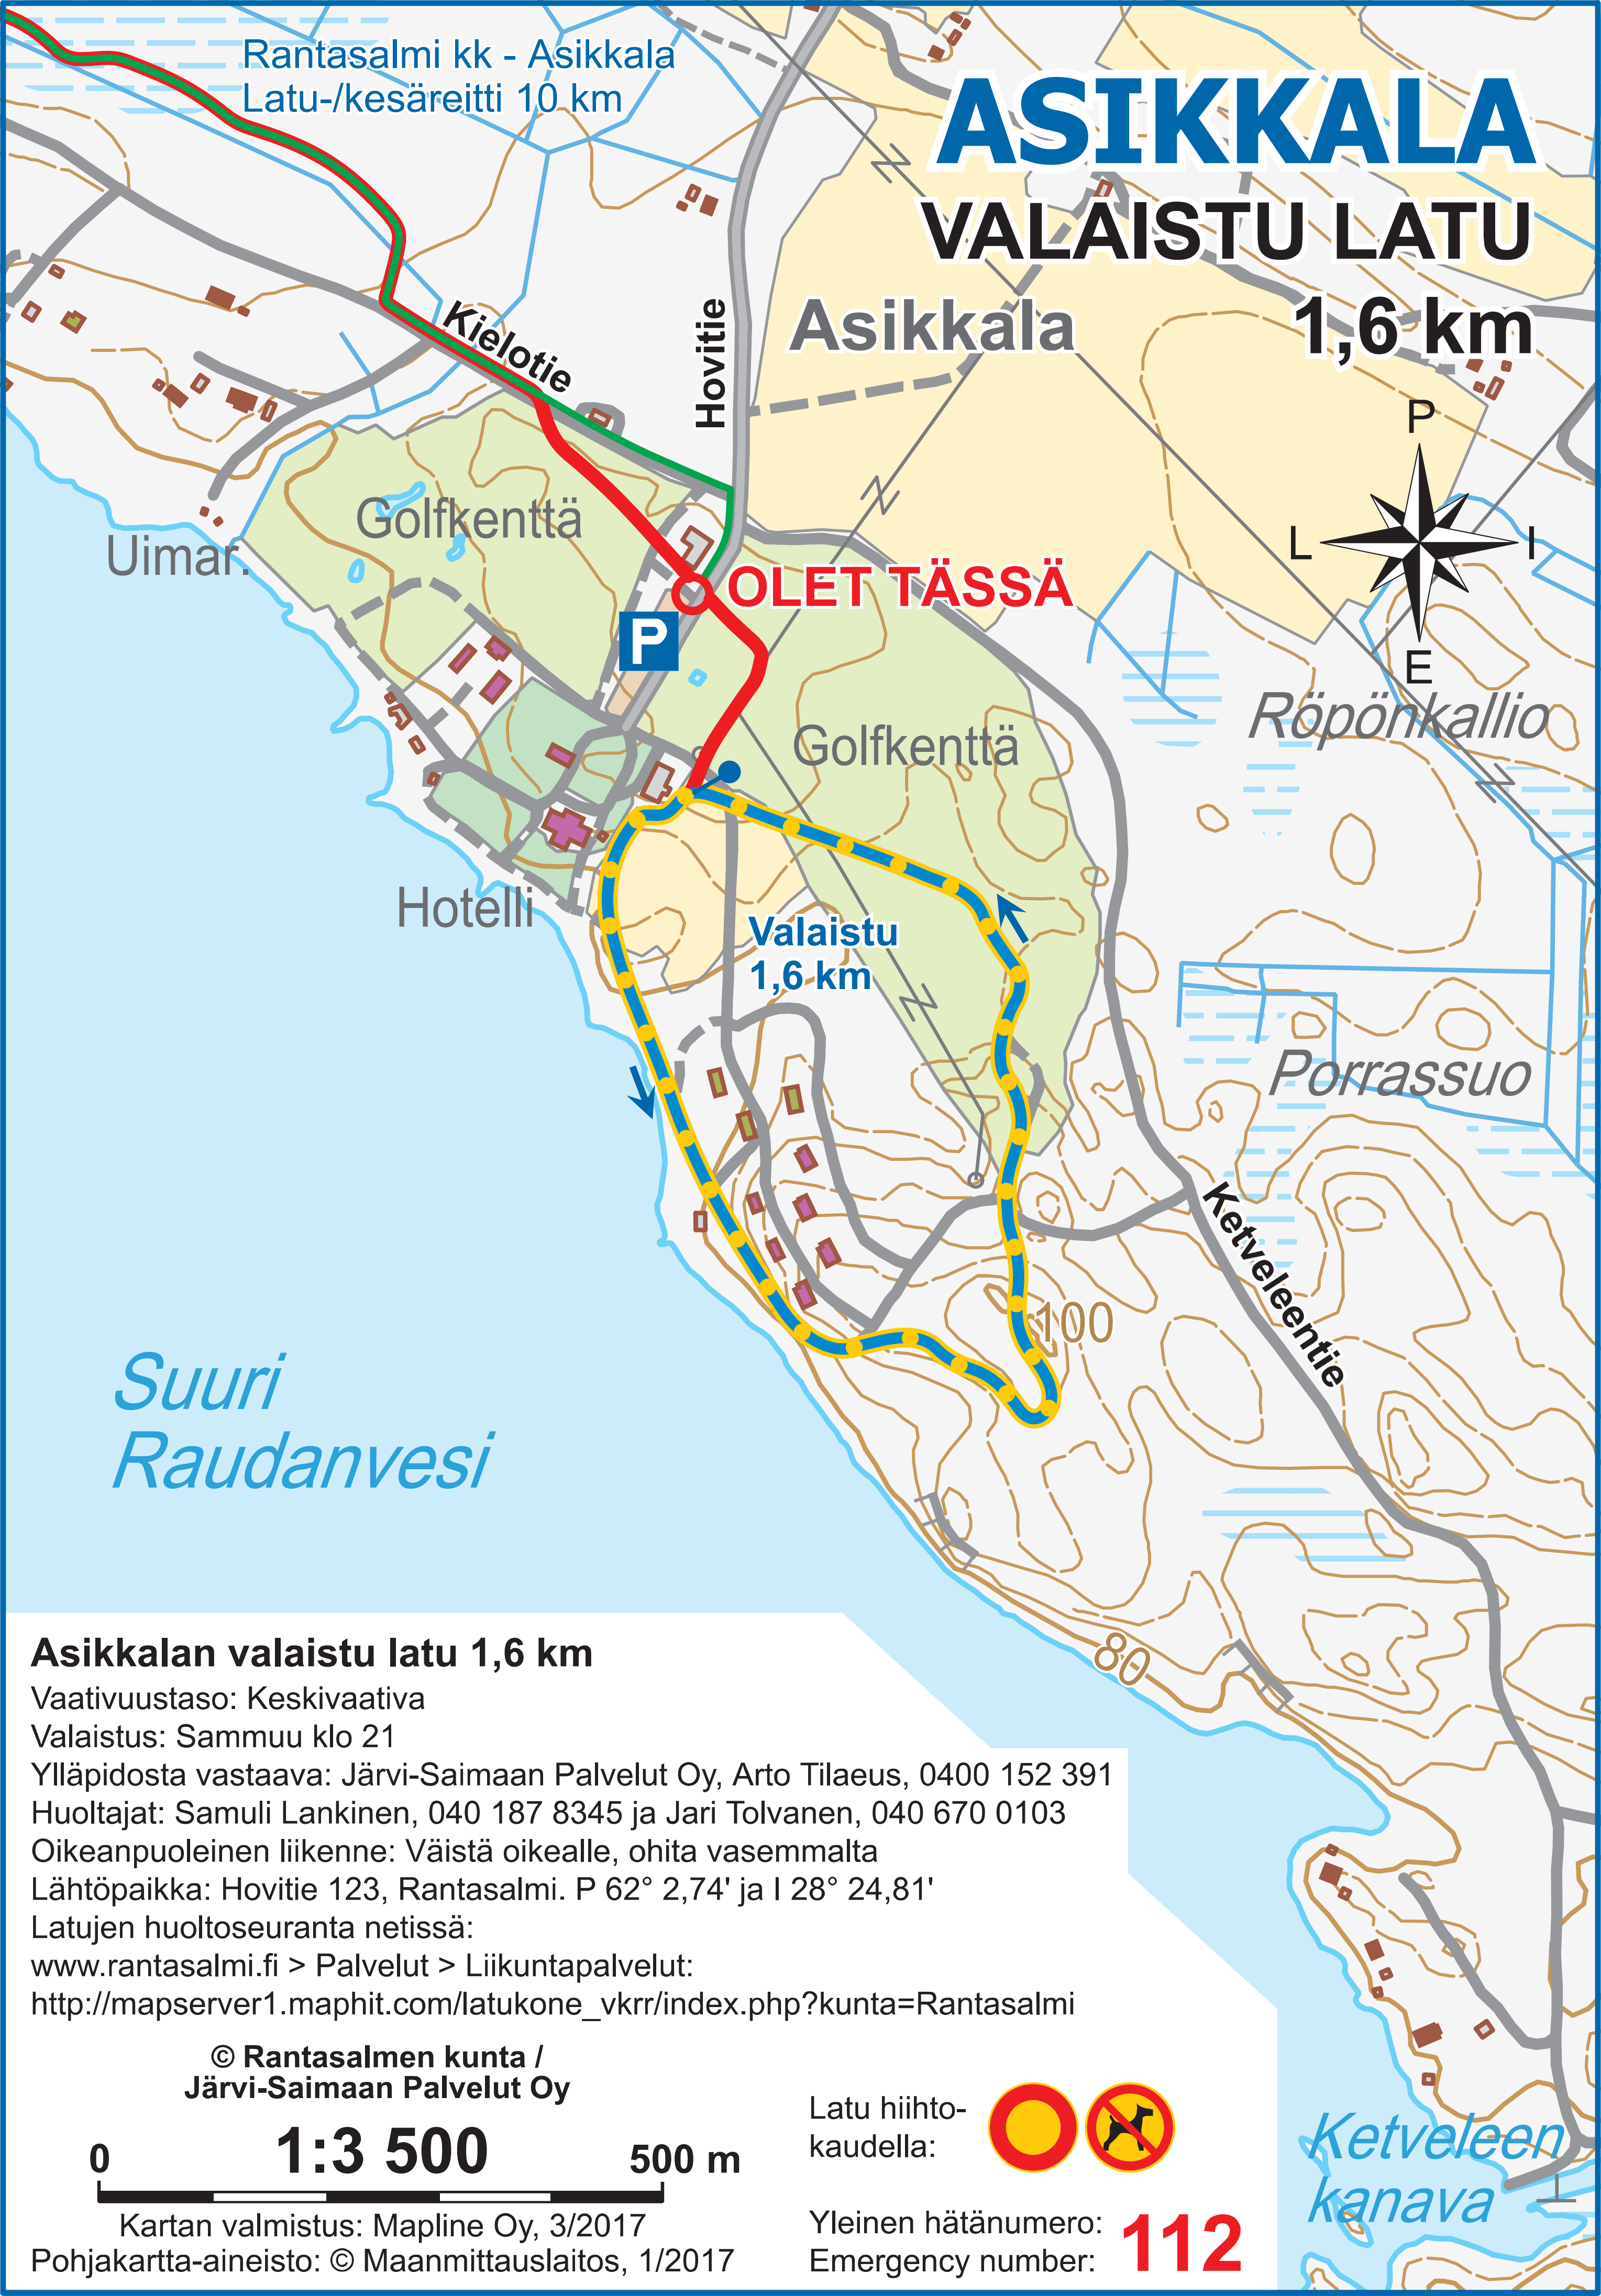

ASIKKALA VALAISTU LATU

Asikkalan valaistu latu 1,6 km

Vaativuustaso: Keskivaativa

Valaistus: Sammuu klo 21

Ylläpidosta vastaava: Järvi-Saimaan Palvelut Oy, Arto Tilaeus, 0400 152 391

Huoltajat: Samuli Lankinen, 040 187 8345 ja Jari Tolvanen, 040 670 0103

Oikeanpuoleinen liikenne: Väistä oikealle, ohita vasemmalta

Lähtöpaikka: Hovitie 123, Rantasalmi. P 62° 2,74' ja I 28° 24,81'

Latujen huoltoseuranta netissä:

www.rantasalmi.fi > Palvelut > Liikuntapalvelut: