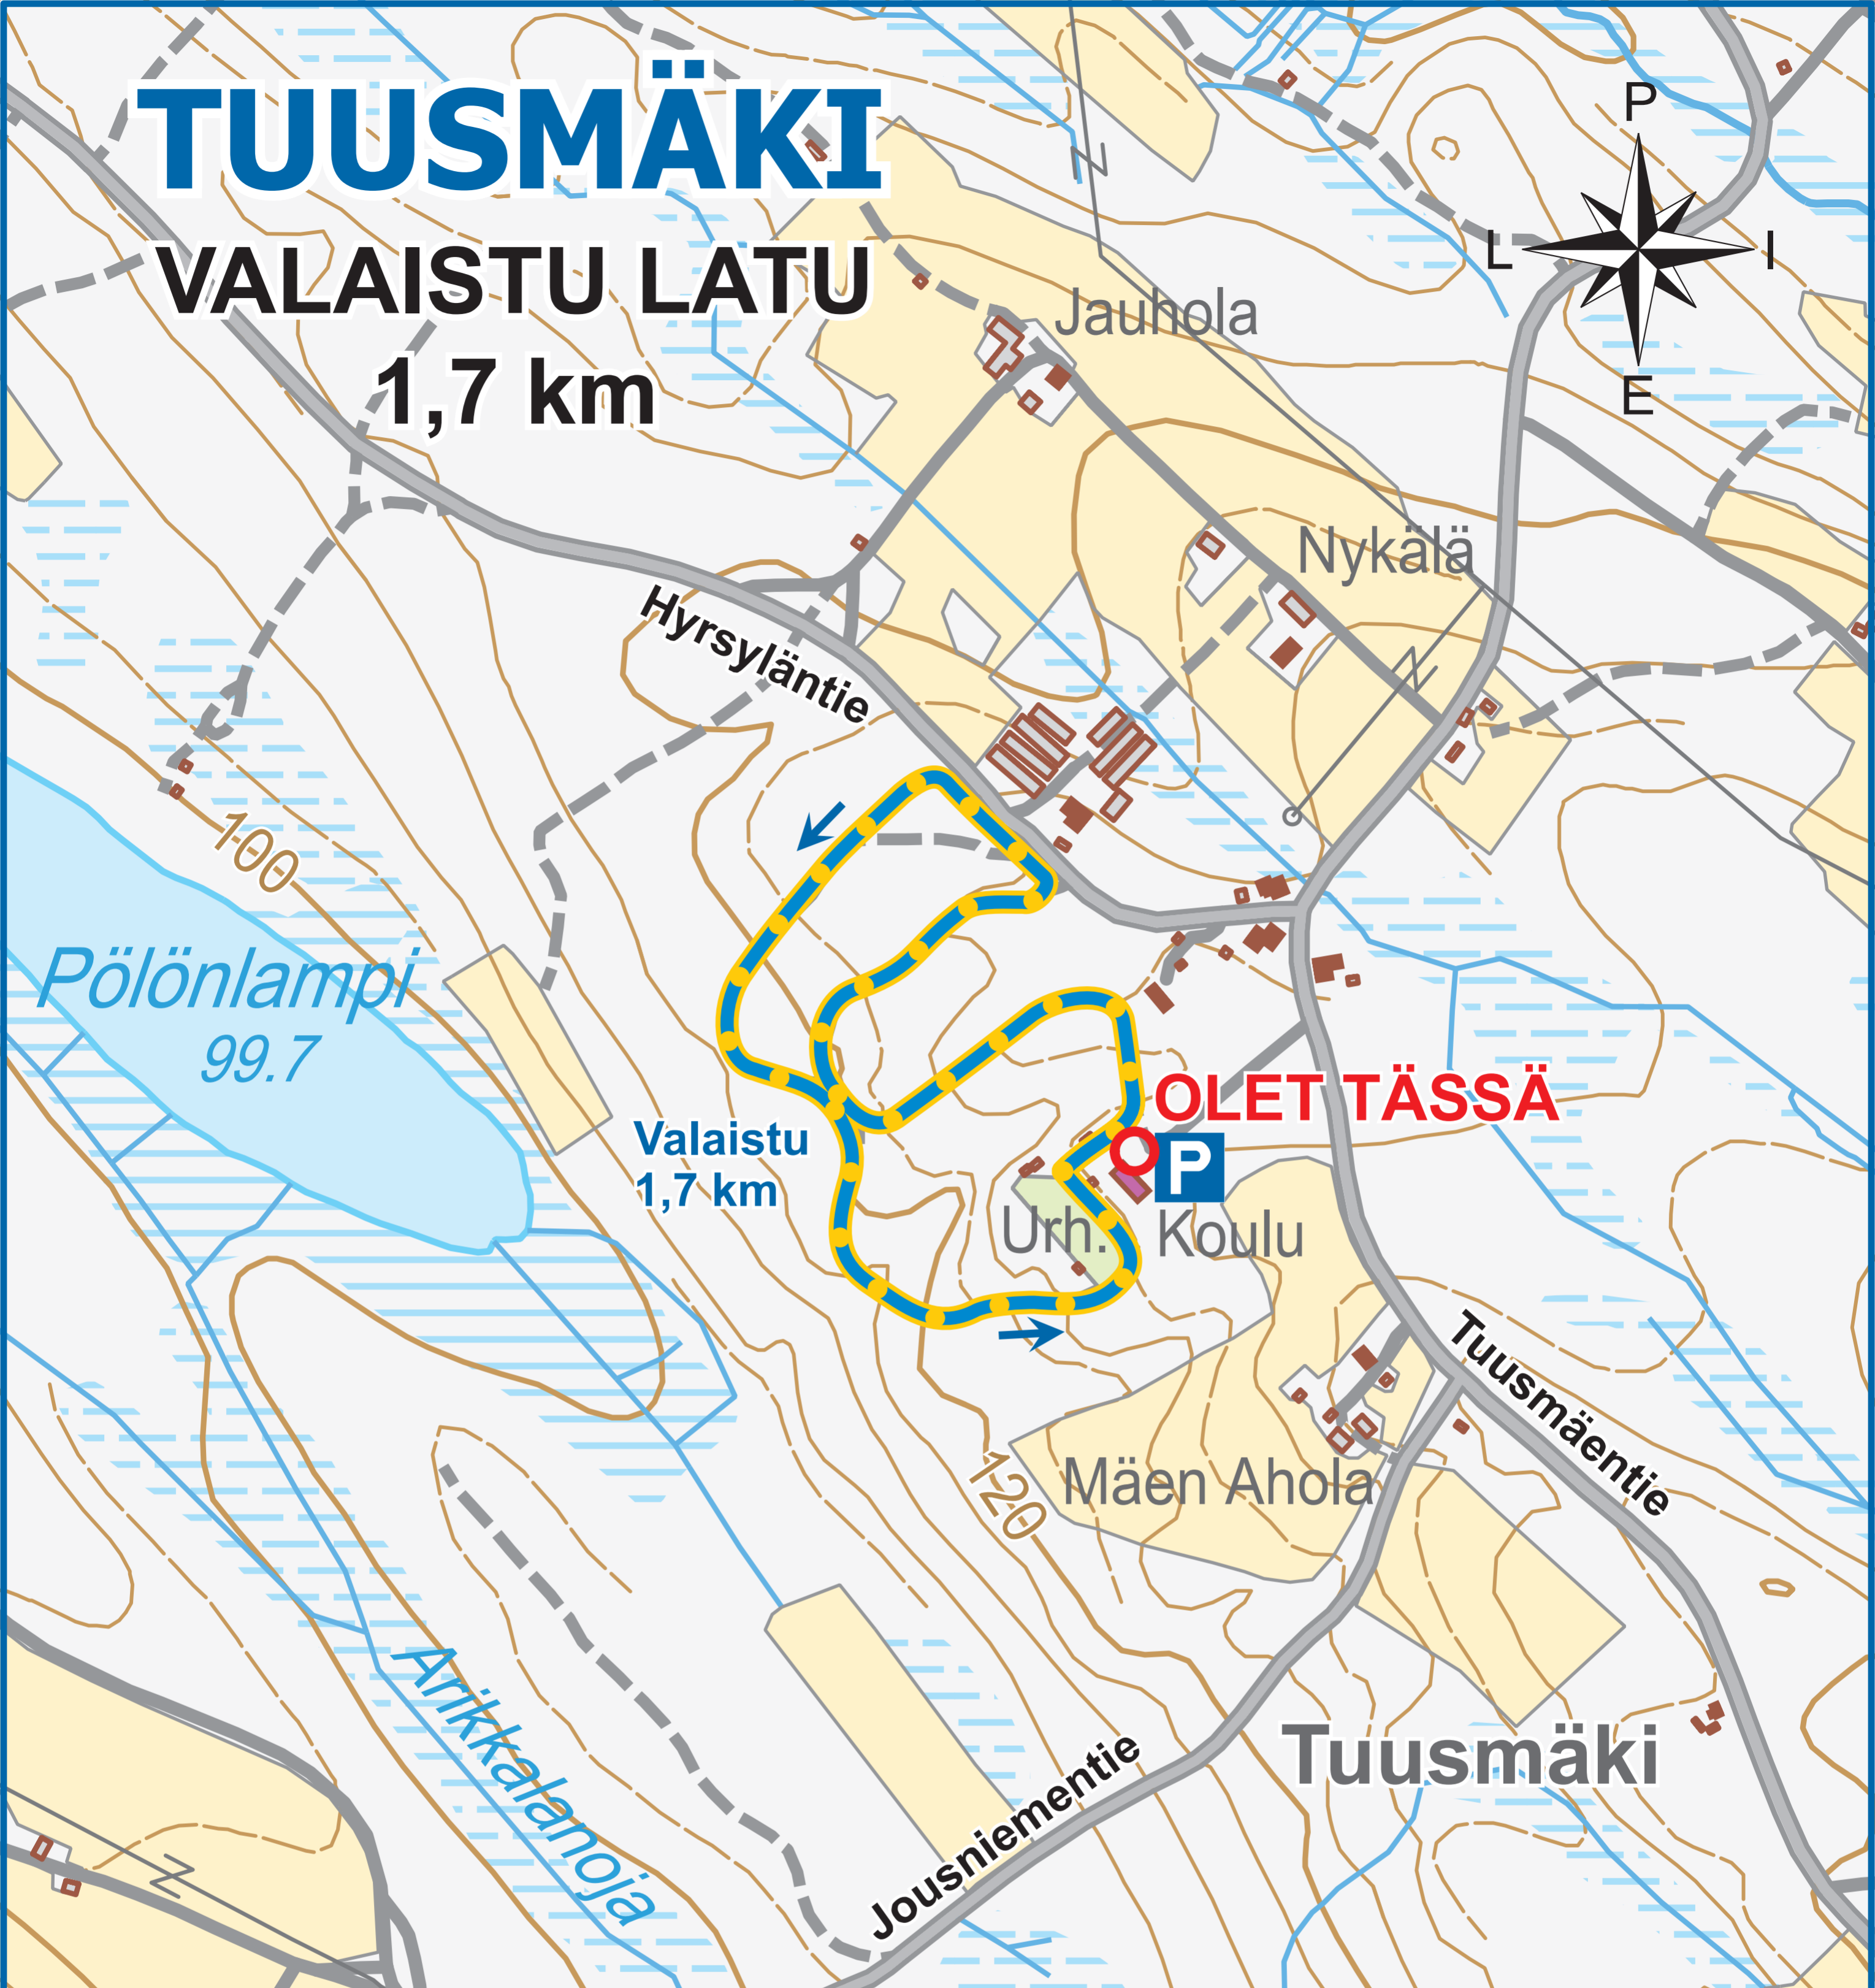

# TUUSMÄKI

## VALAISTU LATU

1,7 km

Pölönlampi  
99.7

Valaistu  
1,7 km

OLETTÄSSÄ

Urh. Koulu

Mäen Ahola

Tuusmäki

Oikeanpuoleinen liikenne: Väistä oikealle, ohita vasemmalta

Lähtöpaikka: Tuusmäentie 835, Rantasalmi. P 62° 0,33' ja I 28° 1,55'

Latujen huoltoseuranta netissä:

[www.rantasalmi.fi](http://www.rantasalmi.fi) > Palvelut > Liikuntapalvelut: