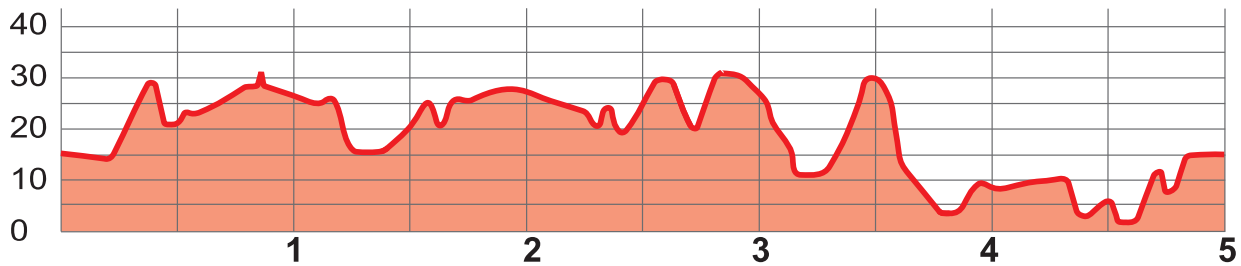

RANTASALMEN  
KUNTA

**LATUPROFIILI 5 km**

HD 29 m, MM 19 m, MT 114 m

**LATUPROFIILI 3 km**

HD 29 m, MM 15 m, MT 75 m

Lisätiedot: Rantasalmen liikuntapalvelut  
(015) 737 1515, 0400-152 391