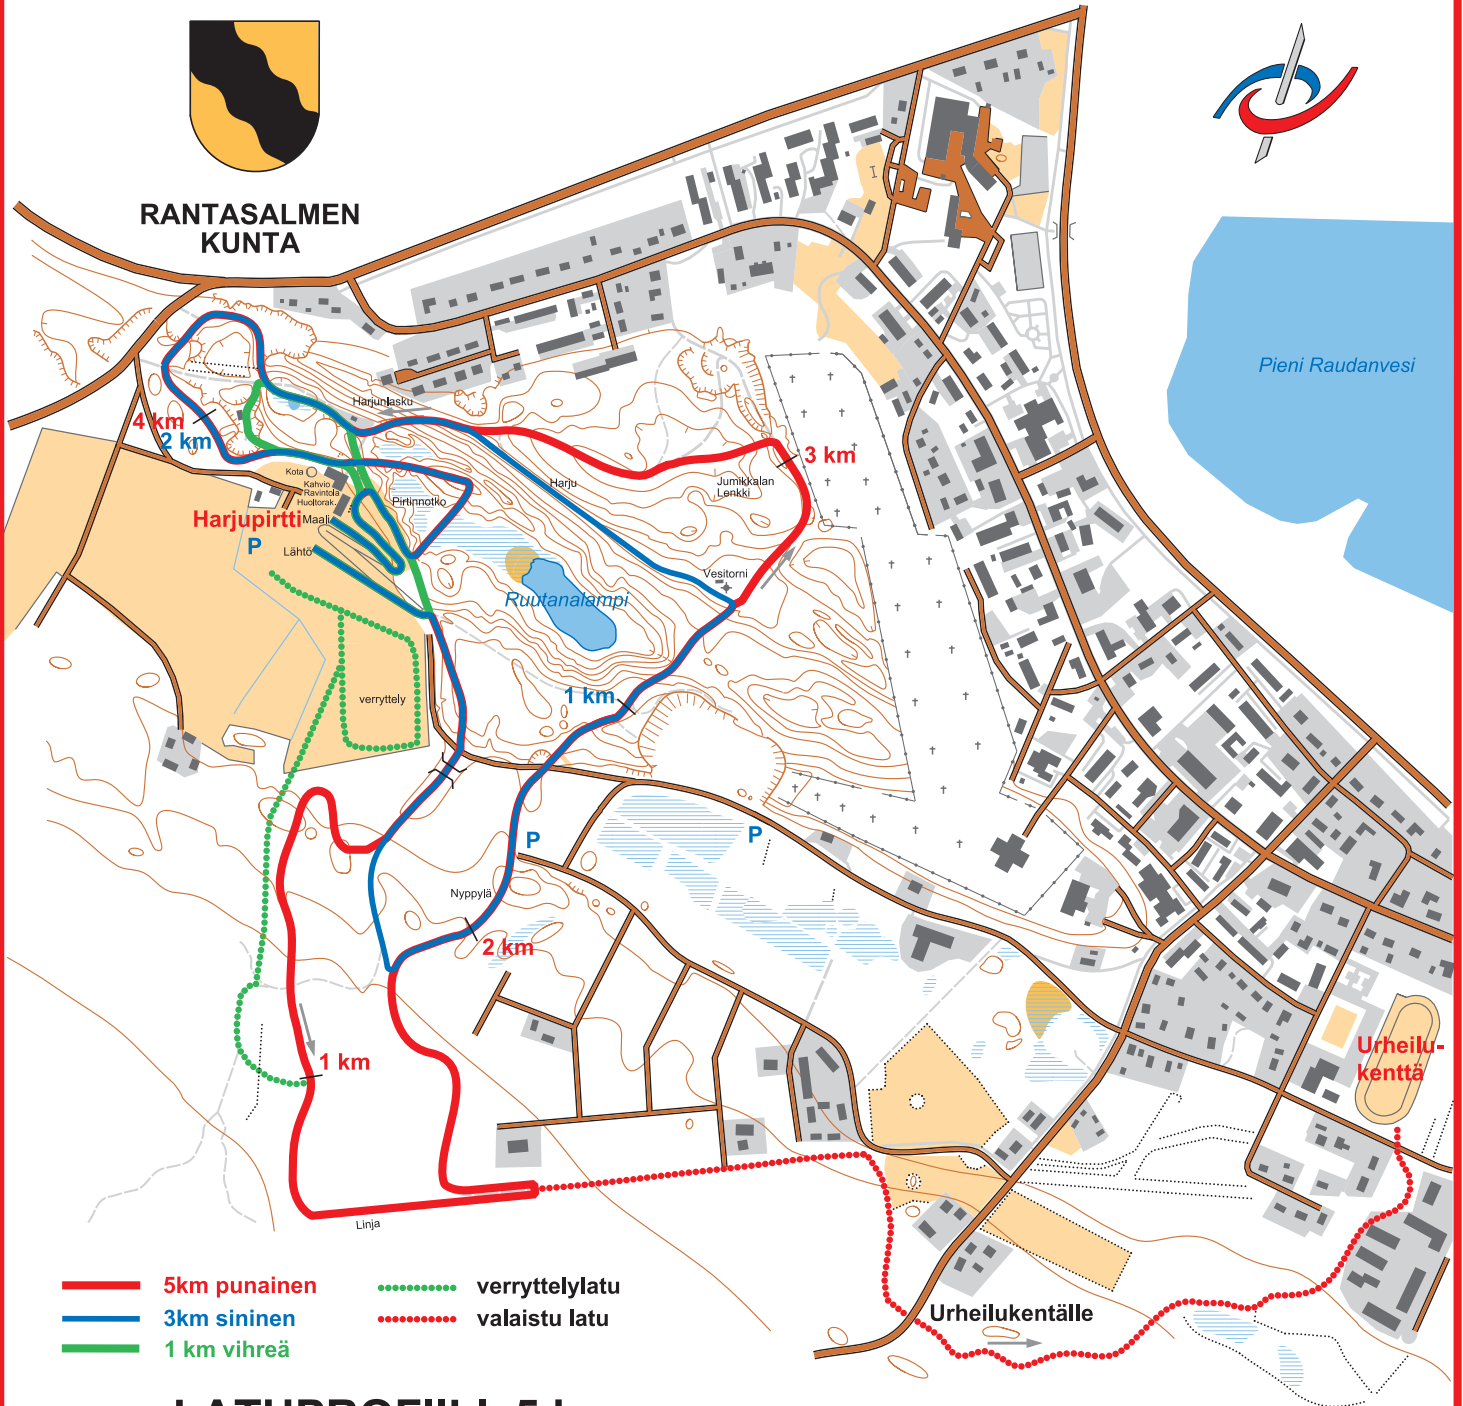

RANTASALMEN  
KUNTA

**LATUPROFIILI 5 km**

HD 29 m, MM 19 m, MT 114 m

**LATUPROFIILI 3 km**

HD 29 m, MM 15 m, MT 75 m

Lisätiedot: Rantasalmen liikuntapalvelut  
(015) 737 1515, 0400-152 391